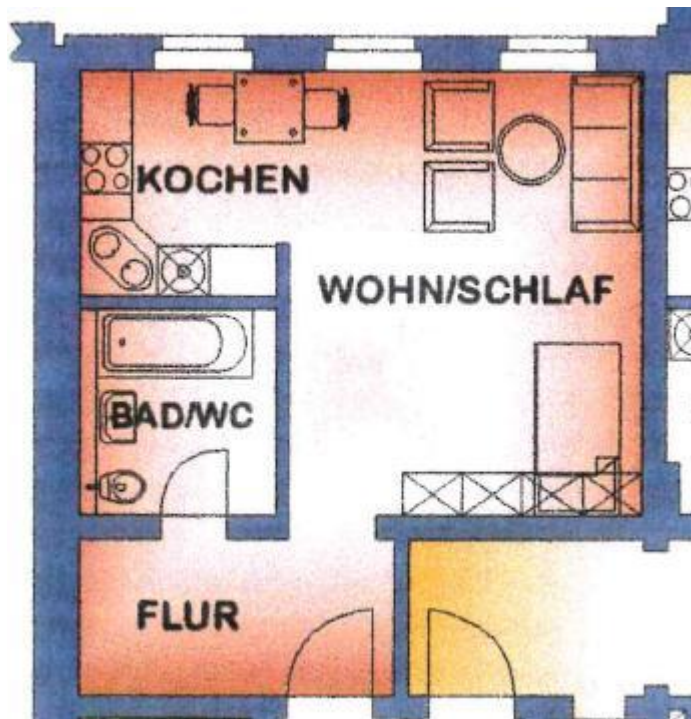

1-Zimmer Wohnung zu vermieten

Wohnfläche	39,15 m ²
Kaltmiete	190,00 €/mtl.
Nebenkosten- vorauszahlung	100,00 €/mtl.
Kaution	570,00 €
Ausstattung	<ul style="list-style-type: none">• 3. OG• Großzügiger Wohn-/ Schlafbereich• Offene Küche• Bad mit Wanne
Anschrift	Josephinenplatz 8 09113 Chemnitz
Verfügbarkeit	ab 01.06.2021